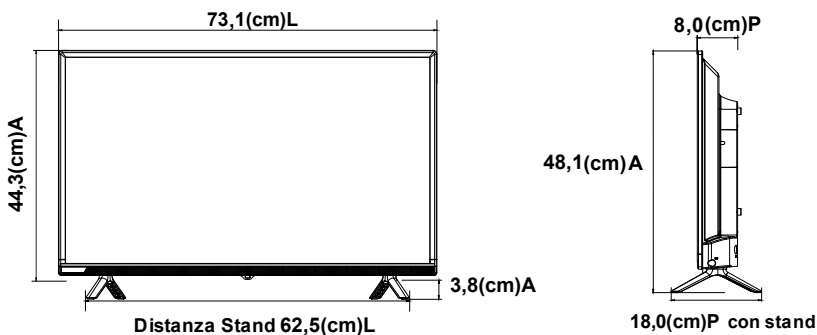

# Scheda Prodotto

<b>Modello e P.O.</b>	<b>UNITED LED32H50 P.O.3526</b>
<b>Immagine</b>	
<b>Pannello : LED formato 16:9</b>	
<b>Dimensione dello schermo (Diagonale). 32"</b>	
<b>Risoluzione (Pixel): 1366 X 768 (HD Ready)</b>	
<b>Contrasto : 1200:1</b>	
<b>Luminosità (cd/m<sup>2</sup>) : 220</b>	
<b>Tempo di risposta (ms): 8</b>	
<b>Colori : 16,7 M</b>	
<b>Angolo di visione (Vert/Oriz) : 170/170</b>	
<b>Generali</b>	
<b>Sistema TV: DVB-C/T/T2 H.265-HEVC</b>	
<b>Codifiche: MPEG-4/H.264-HEVC/H.265-HEVC (10 bit)</b>	
<b>Alimentazione : 100-240V~ 50/60Hz 55 W</b>	
<b>Consumo (On) : 36,0 W</b>	
<b>Consumo (Stand-by) : 0,50W</b>	
<b>Potenza uscita audio : 2 X 8,0 W</b>	
<b>Contenuto in mercurio (mg) : 0,5</b>	
<b>Contenuto in piombo : Si</b>	
<b>Rapporto di luminanza di picco : 65%</b>	
<b>DVB-C/T</b>	
<b>Canali TV/RADIO memorizzabili (DVB-C/T/T2):1200</b>	
<b>Connessioni e caratteristiche avanzate</b>	
<b>2 HDMI / 1 USB / 1DIGITAL AUDIO/ 1mini AV / CI+</b>	
<b>Hotel Mode - USB Cloning - HDMI ARC - HDMI CEC</b>	

## Dimensioni e Peso

<b>Peso (kg)</b>	<b>4,0</b>
<b>Fissaggio a parete / passo filettatura</b>	<b>VESA (mm) 200X200 / M6</b>
<b>Codice EAN</b>	<b>8022625032503</b>

I pannelli LED sono prodotti con tecnologia all'avanguardia. Ci potrebbero essere, però, in certe circostanze, punti mancanti o luminosi sullo schermo. Ciò non significa che il prodotto sia difettoso. RECO garantisce la rispondenza del pannello LED alle specifiche ISO 13406-2 classe II relativamente al numero di pixel difettosi.