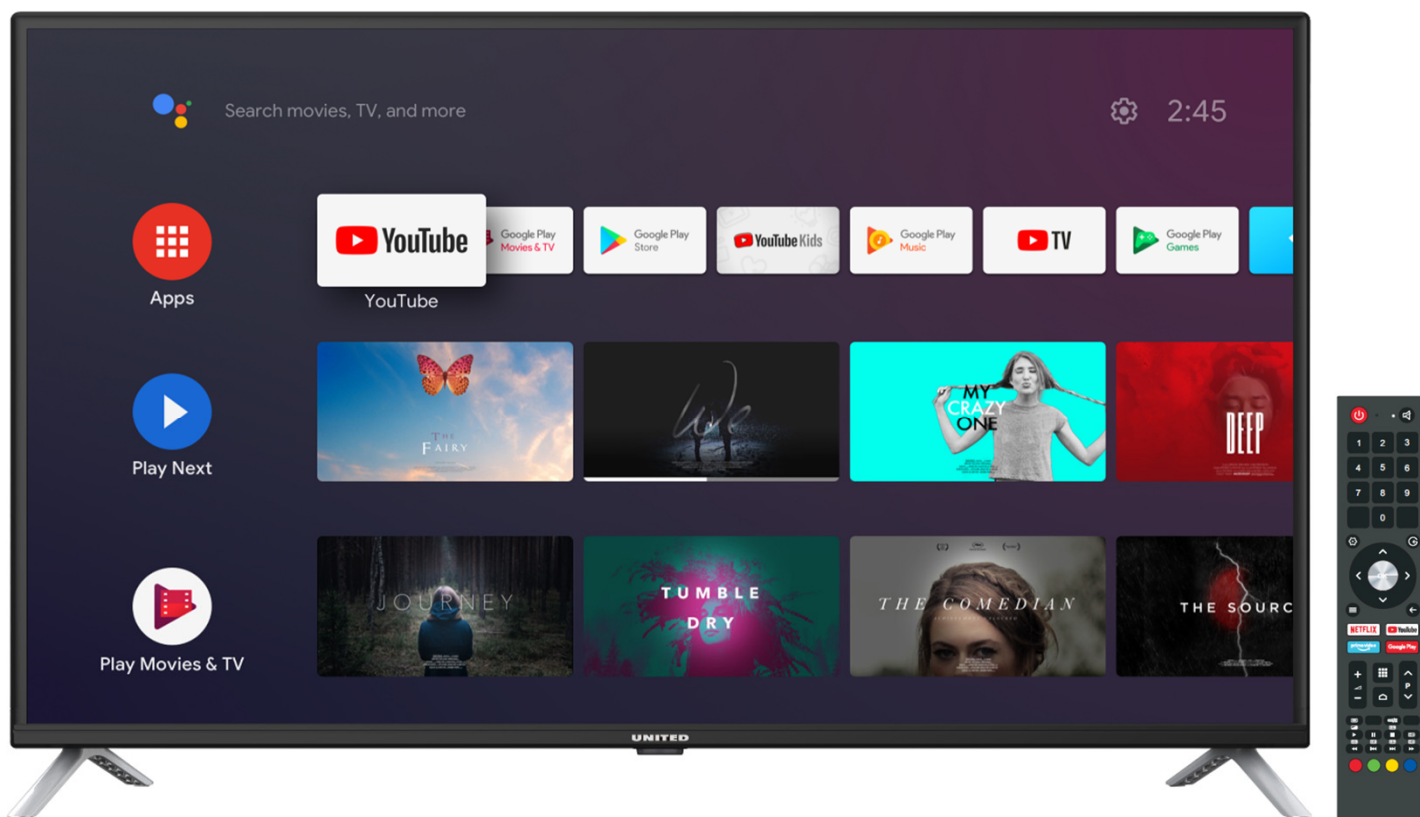

MODELLO LED42HS72A9

PO#3830

LED TV 42" SMART FULL HD

EAN 8022625042724

androidtv

Google Play

Bluetooth

Google Play Movies & TV

Google Play Music

NETFLIX

prime video

YouTube

Google Assistant

Chromecast built-in

FULLHD
1080p

HDR
HDR 10

MODELLO LED42HS72A9

DISPLAY

Diagonale Schermo	42"
Formato	16:9
Risoluzione	1980 X 1080 (Full HD)
Luminosità	220 cd/m2
Contrasto	3000:1
Colori Display	16,7 M
Angolo di Visione	170°/170°
Tempo di Risposta	8 ms
HDR-10 / HLG	●/●
MPEG-2	●
MPEG-4 (H.264)	●
HEVC 10 Bit (H.265)	●
TV System	PAL/SECAM, DVB-T/T2/C/S2