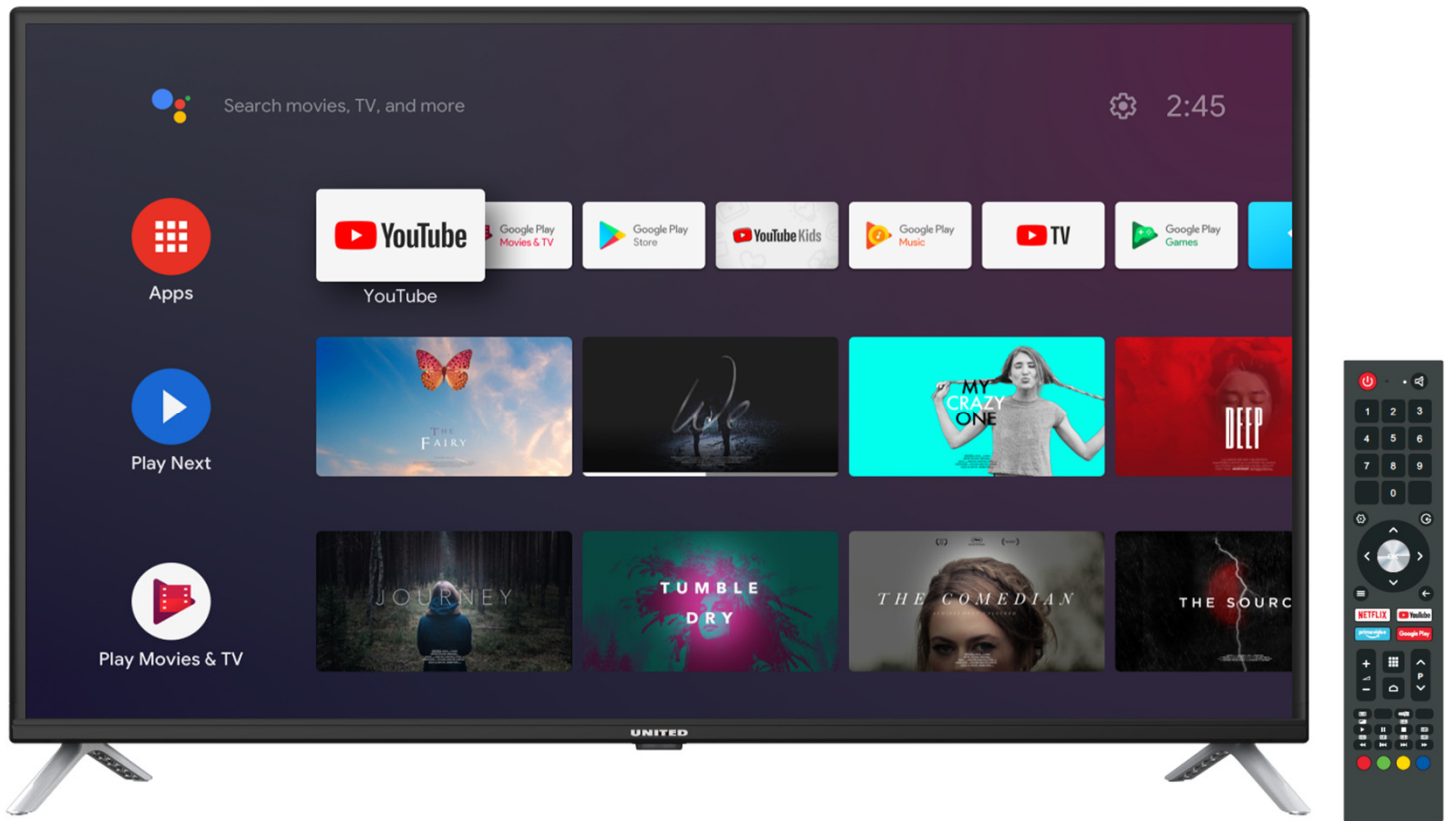

MODELLO LED42HS72A9

PO#3830

LED TV 42" SMART FHD

androidtv

Google Play

Bluetooth

Chromecast built-in

NETFLIX

prime video

YouTube

Google Assistant

FULLHD
1080p

HDR
HDR 10

CI+

ENERGY

UNITED LED42HS72A9

MODELLO LED42HS72A9

DISPLAY

Diagonale Schermo	42"
Formato	16:9
Risoluzione	1920 X 1080 (FHD)
Luminosità	220 cd/m2
Contrasto	3000:1
Colori Display	16,7M
Angolo di Visione	170°/170°
Tempo di Risposta	8 ms
HDR	HDR10
MPEG-2	●
MPEG-4 (H.264)	●
HEVC 10 Bit (H.265)	●
TV System	PAL/SECAM, DVB-T/T2/C/S2