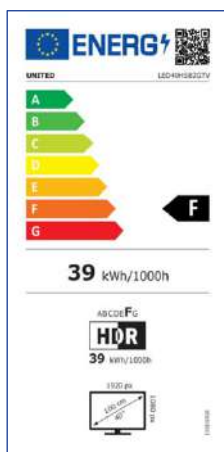

DISPLAY

Diagonale Schermo	40"
Formato	16:9
Risoluzione	1920 X 1080 (FHD)
Luminosità	200 cd/m2
Contrasto	5000:1
Colori Display	16,7M
Angolo di Visione	170°/170°
Tempo di Risposta	9,5 ms
HDR	HDR10/HLG
MPEG-2	•
MPEG-4 (H.264)	•
HEVC 10 Main (H.265)	•
TV System	PAL/SECAM, DVB-T/T2/C/S2

CARATTERISTICHE

CI+(CI Plus) / CA-System	•/•
Sintonia Automatica e Manuale	•
Numerazione LCN	•
UHF & VHF & CATV	•
Programmi Preferiti	•
Hotel Mode	n.d
Lingue OSD	EN, FR, DE, IT, ES, PT, CZ
EPG (Electronic Program Guide)	•
Filtro Famiglia (Parental Lock)	•
Radio	•
Sleep-Timer	•
Ora Legale Automatica	•
USB Media Player	•
USB Clone Function	n.d
Televideo	•
12V DC Power	n.d
Alimentazione	100-240V~ 50/60 Hz

CODEC

Audio / Video MPEG-2, MPEG-4, HEVC, MVC, VP9, AV1 DOLBY, AAC

Immagini JPEG, PNG, BMP

EAN 8022625140826

TUNER

DVB-T	•
DVB-T2	•
DVB-T2 HD (HEVC Main10)	•
DVB-C/S/S2	•/•/•
Programmi Digitali TV/SAT	9999/9999

FISSAGGIO A PARETE

Formato VESA	200 X 200	mm
Passo viti	M6	

DESIGN

Colore Mobile	Black
Colore Stand	Siver
Ultra Slim Design	•

FUNZIONI SMART

CPU Quad Core	CA55 x4@1.1Ghz
GPU	Mali-G31 * 2
DDR / RAM EMMC	1,5GB/ 8GB
Multiscreen (Chromecast/Airplay)	•
HDMI ARC / CEC	•/•
Netflix / Amazon Prime Video/YouTube	•/•/•
HbbTV	2.0.3
Telecomando con controllo vocale	optional
Bluetooth	•
Wi-Fi	2.4 & 5 Ghz
S.O.	Google TV (11)