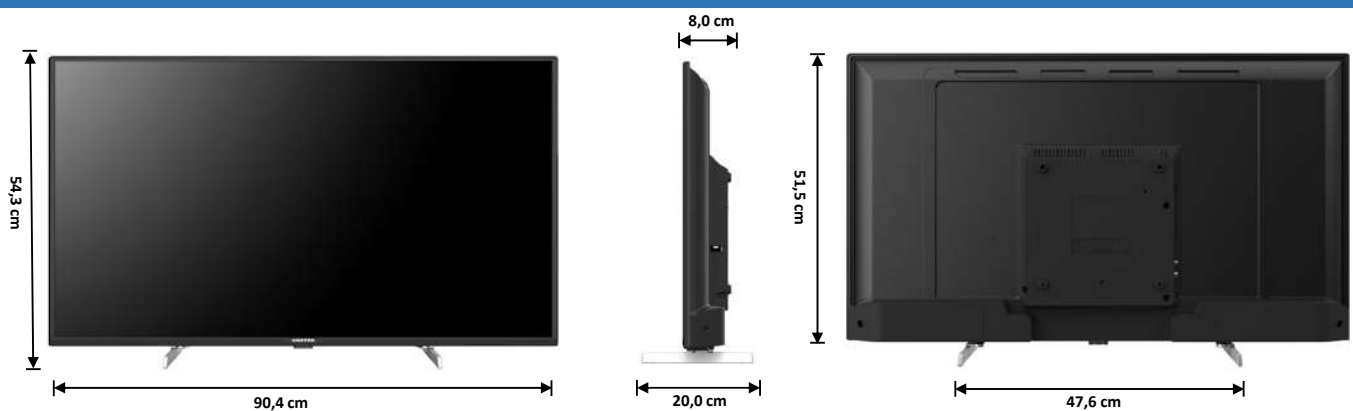

LED TV 40" SMART FULL HD

INPUT / OUTPUT

HDMI 1.4 (HDMI 1)	HDMI 1.4 (HDMI 2-3)	AV Input	CI Slot	Audio Output	Antenna	Data Transfer
1 X ARC CEC	2 X CEC	1 X Mini	CI+	1 X Cuffia 3.5 mm	1 X Digital Audio	1 X RF, 1 X LNB, 2X USB 2.0, 1X LAN

DISPLAY

Diagonale Schermo	40"
Formato	16:9
Risoluzione	1920 X 1080 (FHD)
Luminosità	200 cd/m2
Contrasto	5000:1
Colori Display	16,7M
Angolo di Visione	170°/170°
Tempo di Risposta	9,5 ms
HDR	HDR10/HLG
MPEG-2	•
MPEG-4 (H.264)	•
HEVC 10 Main (H.265)	•
TV System	PAL/SECAM, DVB-T/T2/C/S2

AUDIO

Audio Output	2 X 8 W	Watt
Dolby Audio	•	
Stereo	NICAM	
Automatic Volume Limiter	•	
Noise Reduction	•	

DIMENSIONI (Larg. x Prof. x Alt.) e PESO

Dimensioni con stand	90,4 X 20,0 X 54,6	cm
Dimensioni senza stand	90,4 X 8,0 X 51,5	cm
Packaging	990 X 12,5 X 57,5	cm
Peso Netto / Lordo	5,4 / 7,5	kg

FISSAGGIO A PARETE

Formato VESA	200 X 200	mm
Passo viti	M6	

DESIGN

Colore Mobile	Black
Colore Stand	Siver
Ultra Slim Design	•

FUNZIONI SMART

CPU Quad Core	CA55 x4@1.1Ghz
GPU	Mali-G31 * 2
DDR / RAM EMMC	1,5GB/ 8GB
Multiscreen (Chromecast/Airplay)	•
HDMI ARC / CEC	•/•
Netflix / Amazon Prime Video/YouTube	•/•/•
HbbTV	2.0.3
Telecomando con controllo vocale	optional
Bluetooth	•
Wi-Fi	2.4 & 5 Ghz
S.O.	Google TV (11)