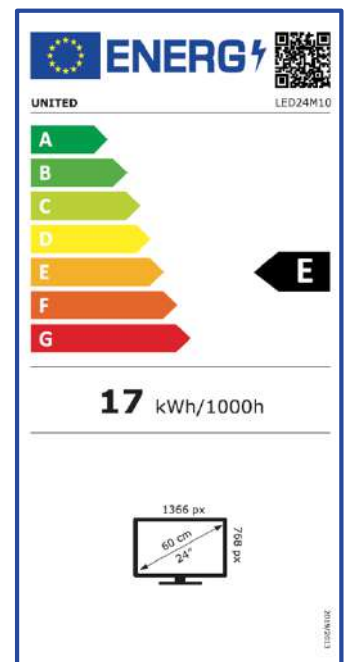

24" HD LED TV

HD

DVB-T2/C/S2

USB
UNIVERSAL SERIAL BUS

DD
DOLBY
AUDIO

INPUT / OUTPUT

HDMI 1.4 (HDMI 1)	HDMI 1.4 (HDMI 2)	AV Input	CI Slot	Audio Output		Antenna		Data Transfer	
ARC CEC	CEC	Mini	CI+	Cuffia 3.5 mm	Digital Audio Out OPTICAL	RF	LNB	USB 2.0	LAN
1X	1X	1X	1X	1X	1X	1X	1X	1X	n/d

DISPLAY

Diagonale Schermo	24"
Formato	16:9
Risoluzione	1366 X 768 (HD)
Luminosità	160 cd/m2
Contrasto	3000:1
Colori Display	16,7 M
Angolo di Visione	178°/178°
Tempo di Risposta	11,5 ms
HDR 10 / HLG	n/d
MPEG-2	•
MPEG-4 (H.264)	•
HEVC Main 10 (H.265)	•
TV System	PAL/SECAM, DVB-T/T2/S2/C

TUNER

DVB-T	•
DVB-T2	•
DVB-T2 HD (HEVC Main 10)	•
DVB-C	•
DVB-S	•
DVB-S2	•
Programmi Analogici	100
Programmi Digitali TV/SAT	1200/5000

AUDIO

Audio Output	2 X 2,0 W	Watt
Dolby Audio	•	
Stereo	NICAM / A2	
Automatic Volume Limiter	•	
Noise Reduction	n/d	